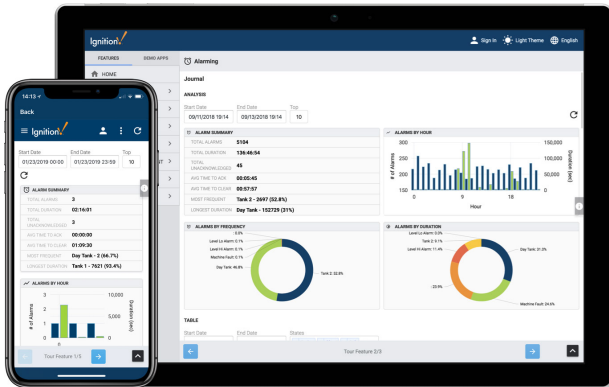

Optimisation des bâtiments

SUPPORT DE NOMBREUX ÉQUIPEMENTS

Modules de télégestion historiques

Nous intégrons une large gamme de modules de télégestion pour satisfaire au mieux vos besoins.

Produits Perax

Produits Sofrel

Modules IoT LoRaWAN & Sigfox

Notre sélection de produits fiables et performants vous permet d'adresser de nouveaux usages.

Produits Adeunis

Produits Tektelic

Automates Industriels

Nous disposons d'un ensemble de connecteurs logiciels pour s'interfacer avec une large gamme d'automates.

INTERFACES WEB MODERNES

Un pilotage entièrement web. Gérez les astreintes, les alarmes et pilotez vos installations en toute sécurité directement depuis votre navigateur.

Consultation de vos interfaces de pilotage sur smartphone et tablette