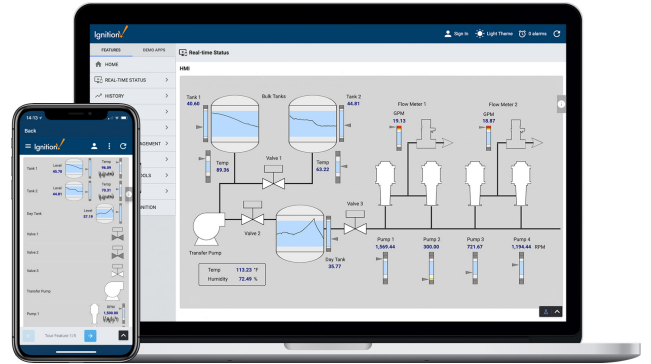

OperaMetrix

Plateforme de télégestion moderne

OperaMetrix vous propose une offre complète de connectivité, de réseaux IoT et de solutions de télégestion sécurisées.

NOS MÉTIERS

Conseil en connectivité industrielle

Accompagnement à la mise en oeuvre de solutions modernes de collecte de données de vos systèmes.

Plateforme de télégestion clés en main

Gestion de vos infrastructures, de leur sécurisation et de leur maintien en conditions opérationnelles.