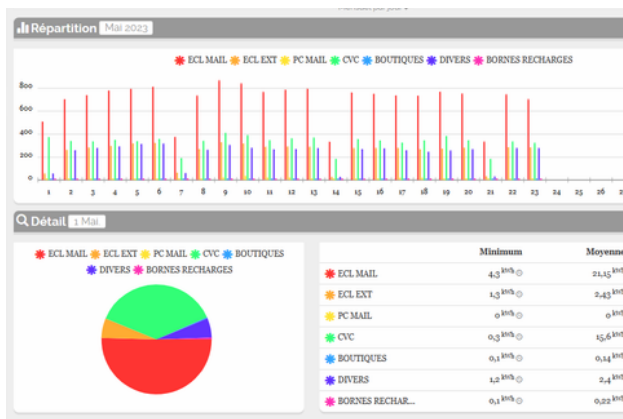

Gérez l'information

- Affichage
- Tableaux de bords
- Supervision
- Alarmes
- Graphiques
- Courbes
- Plans