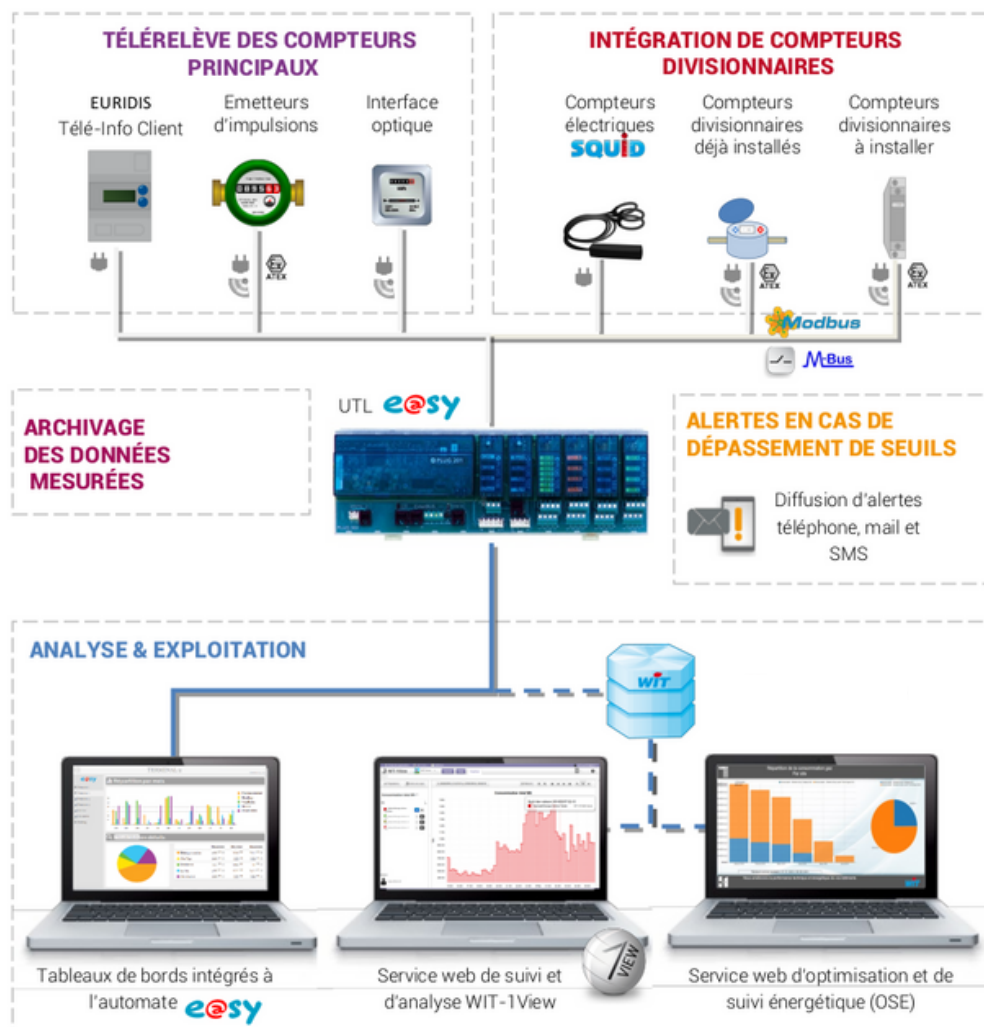

- **Bâtiment & Numérique**

Connectez vos installations, analysez vos données et maîtrisez vos consommations énergétiques

- **Intégrateur partenaire**

Une couche d'intégration sur mesure

Notre équipe d'experts vous propose une intégration, sur-mesure, à partir d'une vaste gamme de composants WIT dédiée au comptage des énergies dans les bâtiments et paramétrés par nos soins. Standardisez votre GTB et bénéficiez de l'ouverture aux solutions et équipements tiers du marché.

- 1 Intégration globale des modules de comptage et sous-comptage des énergies (électricité, eau, gaz, thermique). Ajout ou prise en compte des passerelles, protocoles et interfaces de communication adaptées à l'existant.
- 2 Paramétrage du logiciel de visualisation et exploitation des données (mode Web).
Mise en place d'une architecture réseau sécurisée et des moyens de stockage des données. Définition et diffusion des alertes sur dépassement seuils...
- 3 Maintien de la solution en conditions opérationnelles.
Nos experts prennent soin de votre application et garantissent la cybersécurité.

Comptez

- Toutes énergies
- Compteurs principaux/divisionnaires
- Sous-compteurs (utilités)
- Émetteurs filaires ou sans fils
- Protocoles de communication

Suivez

- Indicateurs et tableaux de bord
- Consommations par usages
- Consommations par services
- Courbe de charge
- Puissance souscrite, réactif...
- Profil énergétique...

Agissez

- Gestion énergétique centralisée
- Diffusion des alertes sur seuils
- Actions correctives (consignes, planification, veilles ...)
- Réglage des équipements
- Sensibilisation des occupants

Compatible avec toutes vos utilités...